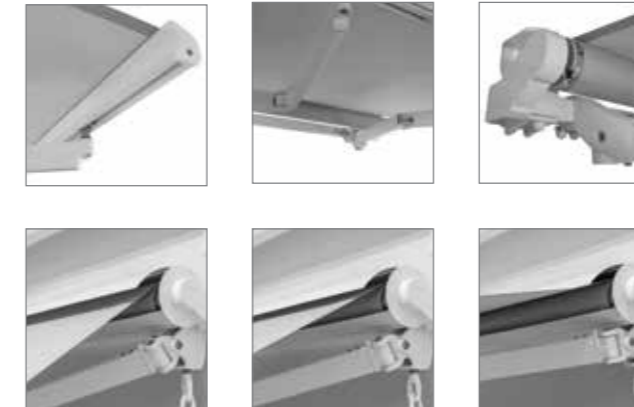

סוככי הזרועות של סולריס מעוצבים לאקלים הישראלי

סוככי הזרועות של סולריס, המיועדים לבתים פרטיים, דירות גן, דירות גג, מרפסות, חלונות ובתי עסק שונים, הם האידיאלים לאקלים הישראלי ומסיבה זו הם גם הנמכרים בישראל. לסוככים של סולריס היכולת לכסות שטחים גדולים באופן דקורטיבי, להתקפל ע"י מנואלה או מנוע, ללא תמיכת עמודים וללא צורך בהכנת תשתיות מיוחדות (פרט לחיבור חשמל, במידת הצורך). הם אינם תופסים נפח ואינם מצריכים אישורים ואגרות רישוי, מיועדים לשימוש בעיקר בימי הקיץ ומגנים מפני שמש, חום, לחות, אבק ועיניהם הסקרניות של השכנים.

חברת סולריס היא נציגה בלעדית בישראל של BAT האיטלקית, מובילה עולמית בתחומה, בזכות ההקפדה על איכות ועיצוב הסוככים שהיא מייצרת.

דגם SOLERO B10

"סוס העבודה" של סוככי BAT - סוכך אמין המעניק תמורה מלאה לכל שקל לאורך שנים. זרועות מסיביות בפרזול INOX, נמתחות באמצעות 2 כבלי פלדה מצופי PVC או שרשראות נירוסטה. ניתן לשלב בו שלט לקביעת הזווית הרצויה. מידות מומלצות: אורך 12 מ', פתיחה עד 3.60 מ'.

דגם ERHARDT PLUS B13

סוכך זרועות מסיבי במיוחד, בפרזול INOX, עם מחזיק זרוע משופר להצללת שטח גדול יותר. הזרועות נמתחות באמצעות שרשרת נירוסטה. מידות מומלצות: אורך 12 מ', פתיחה עד 4 מ'.

לכל הזרועות של סולריס התקן הגרמני TÜV

דגם ERHARDT B15

סוכך זרועות מסיבי ומעוצב, הבנוי על שלדת ה-SOLERO עם משנה זווית, המאפשר לשנות את זווית הסוכך להצללה יעילה גם במרפסות הפונות לצד מערב. הזרועות נמתחות באמצעות שרשרת נירוסטה. מידות מומלצות: אורך עד 12 מ', פתיחה עד 3.60 מ'.